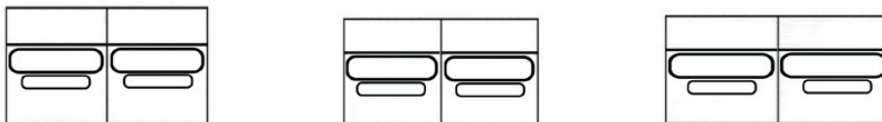

Julien

Productsheet

Elements of the collection (dimensions: wide, deep, high)

Explanation of the elements:

W = Element with armrests on both sides
L/R = Element with armrest on the left or right side
L = Element with armrest on the left side
R = Element with armrest on the right side

N = Element with no armrest
P = Pouffe element
DP = Decorative Pillow

1,7 W 120 x 118 x 86 cm
1,8 W 130 x 118 x 86 cm
1,9 W 140 x 118 x 86 cm

1,7 L/R 98 x 118 x 86 cm
1,8 L/R 105 x 118 x 86 cm
1,9 L/R 115 x 118 x 86 cm

1,7 N 70 x 118 x 86 cm
1,8 N 80 x 118 x 86 cm
1,9 N 90 x 118 x 86 cm

2,4 190 x 118 x 86 cm
3,6 210 x 118 x 86 cm
3,8 230 x 118 x 86 cm

2,4 L/R 165 x 118 x 86 cm
3,6 L/R 185 x 118 x 86 cm
3,8 L/R 205 x 118 x 86 cm

2,4 N 140 x 118 x 86 cm
3,6 N 160 x 118 x 86 cm
3,8 N 180 x 118 x 86 cm

OTML/R 232 x 118 x 86 cm
ML/R 116 x 205 x 86 cm
C 16 x 116 x 86 cm
P (90x70) 90 x 70 x 48 cm

Accessories:

DP.1 40 x 40 cm
DP.2 50 x 50 cm
DP.3 35 x 65 cm