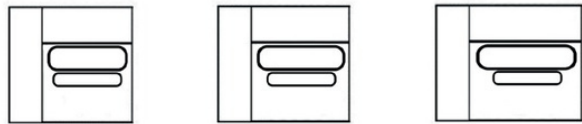

Julien

Productsheet

Elements of the collection (dimensions: wide, deep, high)

Explanation of the elements:

W = Element with armrests on both sides
L/R = Element with armrest on the left or right side
L = Element with armrest on the left side
R = Element with armrest on the right side

N = Element with no armrest
P = Pouffe element
DP = Decorative Pillow

1,7 W 120 x 118 x 86 cm
1,8 W 130 x 118 x 86 cm
1,9 W 140 x 118 x 86 cm

1,7 L/R 98 x 118 x 86 cm
1,8 L/R 105 x 118 x 86 cm
1,9 L/R 115 x 118 x 86 cm

1,7 N 70 x 118 x 86 cm
1,8 N 80 x 118 x 86 cm
1,9 N 90 x 118 x 86 cm

2,4 190 x 118 x 86 cm
3,6 210 x 118 x 86 cm
3,8 230 x 118 x 86 cm

2,4 L/R 165 x 118 x 86 cm
3,6 L/R 185 x 118 x 86 cm
3,8 L/R 205 x 118 x 86 cm

2,4 N 140 x 118 x 86 cm
3,6 N 160 x 118 x 86 cm
3,8 N 180 x 118 x 86 cm

OTML/R 232 x 118 x 86 cm
ML/R 116 x 205 x 86 cm
C 16 x 116 x 86 cm
P (90x70) 90 x 70 x 48 cm

Accessories:

DP.1 40 x 40 cm
DP.2 50 x 50 cm
DP.3 35 x 65 cm