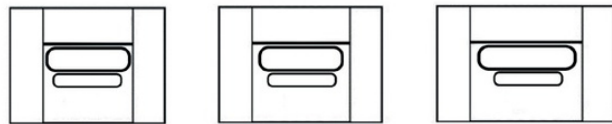

Julien

Productsheet

Elements of the collection (dimensions: wide, deep, high)

Explanation of the elements:

W = Element with armrests on both sides
L/R = Element with armrest on the left or right side
L = Element with armrest on the left side
R = Element with armrest on the right side

N = Element with no armrest
P = Pouffe element
DP = Decorative Pillow

1,7 W 120 x 118 x 86 cm
1,8 W 130 x 118 x 86 cm
1,9 W 140 x 118 x 86 cm

1,7 L/R 98 x 118 x 86 cm
1,8 L/R 105 x 118 x 86 cm
1,9 L/R 115 x 118 x 86 cm

1,7 N 70 x 118 x 86 cm
1,8 N 80 x 118 x 86 cm
1,9 N 90 x 118 x 86 cm

2,4 190 x 118 x 86 cm
3,6 210 x 118 x 86 cm
3,8 230 x 118 x 86 cm

2,4 L/R 165 x 118 x 86 cm
3,6 L/R 185 x 118 x 86 cm
3,8 L/R 205 x 118 x 86 cm

2,4 N 140 x 118 x 86 cm
3,6 N 160 x 118 x 86 cm
3,8 N 180 x 118 x 86 cm

OTML/R 232 x 118 x 86 cm
ML/R 116 x 205 x 86 cm
C 16 x 116 x 86 cm
P (90x70) 90 x 70 x 48 cm

Accessories:

DP.1 40 x 40 cm
DP.2 50 x 50 cm
DP.3 35 x 65 cm