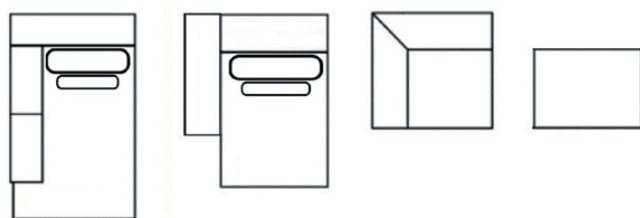

Julien

Productsheet

Elements of the collection (dimensions: wide, deep, high)

Explanation of the elements:

W = Element with armrests on both sides
L/R = Element with armrest on the left or right side
L = Element with armrest on the left side
R = Element with armrest on the right side

N = Element with no armrest
P = Pouffe element
DP = Decorative Pillow

1,7 W 120 x 118 x 86 cm
1,8 W 130 x 118 x 86 cm
1,9 W 140 x 118 x 86 cm

1,7 L/R 98 x 118 x 86 cm
1,8 L/R 105 x 118 x 86 cm
1,9 L/R 115 x 118 x 86 cm

1,7 N 70 x 118 x 86 cm
1,8 N 80 x 118 x 86 cm
1,9 N 90 x 118 x 86 cm

2,4 190 x 118 x 86 cm
3,6 210 x 118 x 86 cm
3,8 230 x 118 x 86 cm

2,4 L/R 165 x 118 x 86 cm
3,6 L/R 185 x 118 x 86 cm
3,8 L/R 205 x 118 x 86 cm

2,4 N 140 x 118 x 86 cm
3,6 N 160 x 118 x 86 cm
3,8 N 180 x 118 x 86 cm

OTML/R 232 x 118 x 86 cm
ML/R 116 x 205 x 86 cm
C 16 x 116 x 86 cm
P (90x70) 90 x 70 x 48 cm

Accessories:

DP.1 40 x 40 cm
DP.2 50 x 50 cm
DP.3 35 x 65 cm