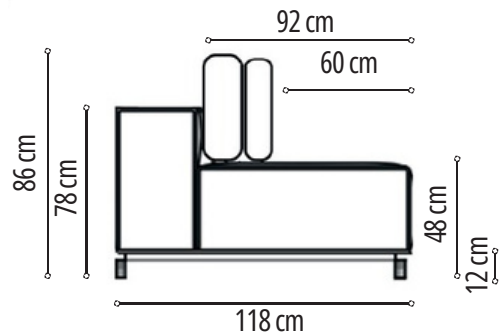

Julien

Productsheet

Elements of the collection (dimensions: wide, deep, high)

Explanation of the elements:

W = Element with armrests on both sides
L/R = Element with armrest on the left or right side
L = Element with armrest on the left side
R = Element with armrest on the right side

N = Element with no armrest
P = Pouffe element
DP = Decorative Pillow

1,7 W 120 x 118 x 86 cm
1,8 W 130 x 118 x 86 cm
1,9 W 140 x 118 x 86 cm

1,7 L/R 98 x 118 x 86 cm
1,8 L/R 105 x 118 x 86 cm
1,9 L/R 115 x 118 x 86 cm

1,7 N 70 x 118 x 86 cm
1,8 N 80 x 118 x 86 cm
1,9 N 90 x 118 x 86 cm

2,4 190 x 118 x 86 cm
3,6 210 x 118 x 86 cm
3,8 230 x 118 x 86 cm

2,4 L/R 165 x 118 x 86 cm
3,6 L/R 185 x 118 x 86 cm
3,8 L/R 205 x 118 x 86 cm

2,4 N 140 x 118 x 86 cm
3,6 N 160 x 118 x 86 cm
3,8 N 180 x 118 x 86 cm

OTML/R 232 x 118 x 86 cm
ML/R 116 x 205 x 86 cm
C 16 x 116 x 86 cm
P (90x70) 90 x 70 x 48 cm

Accessories:

DP.1 40 x 40 cm
DP.2 50 x 50 cm
DP.3 35 x 65 cm