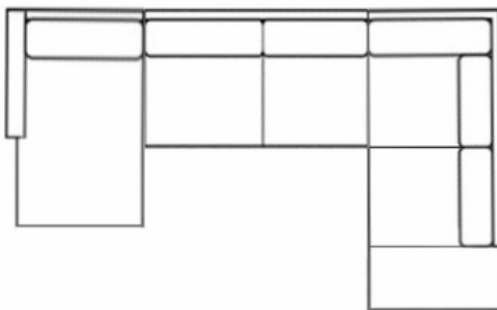

OTML

258 x 106 x 90 cm

OTMR

258 x 106 x 90 cm

ML

116 x 164 x 90 cm

MR

116 x 164 x 90 cm

Accessories:

DP.1

40 x 40 cm

DP.2

50 x 50 cm

DP.3

35 x 65 cm

Sample configurations

3,8L+C+3,8R
304 x 304 / 106 x 90 cm

2,4L+OTMCR
268 x 258 / 106 x 90 cm

ML+2,4R
164 x 278 / 106 x 90 cm

ML+3,6N+OTMCR
164 x 382 x 258 / 106 x 90 cm

OTML+3,8N+OTMR
258 x 392 x 258 / 106 x 90 cm

ML+2,4N+MR
164 x 372 x 164 / 106 x 90 cm